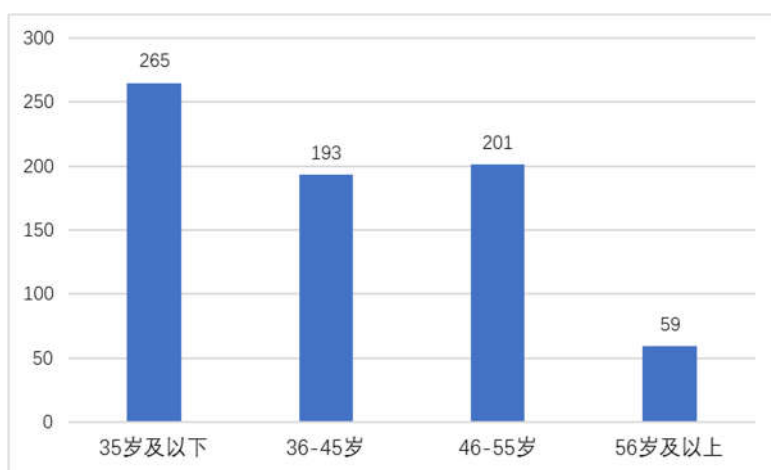

三明學院
SANMING UNIVERSITY

2017-2018

三明学院
2018年12月

1			20
2			4
3			8
4			4
5			3
6			4
7			1

3

图 专任教师学缘结构

图 双师型教师所占比例

/						

/				

				798	17.97
				2864	64.49
				258	5.81
				521	11.73
				4441	100

1			2007	4479
2			2009	168
3			2010	172
4	IT		2010	1100
5			2010	785
6			2010	615
7			2011	976
8			2011	163

		平方米)
	65	8312.73
	88	14830.66
	64	14371.52
	217	37514.91

1		6
2		238
3		2
4		10
5		32
6		50
7		1004.65
8		2
9		958
10		8074
11		50
		213
		71

1	“ +”			2016
2				2016
3				2017
4				2012
5				2015

6 ()

2017-2018

1-3

Tr 16