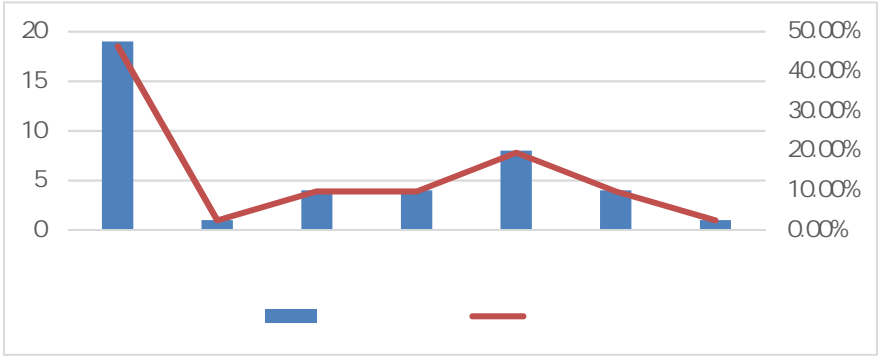

三明學院
SANMING UNIVERSITY

2017-2018

三明学院
2018年12月

1			20
2			4
3			8
4			4
5			3
6			4
7			1

3

图 专任教师学缘结构

图 双师型教师所占比例

/						

/				

				798	17.97
				2864	64.49
				258	5.81
				521	11.73
				4441	100

1			2007	4479
2			2009	168
3			2010	172
4	IT		2010	1100
5			2010	785
6			2010	615
7			2011	976
8			2011	163

		平方米)
	65	8312.73
	88	14830.66
	64	14371.52
	217	37514.91